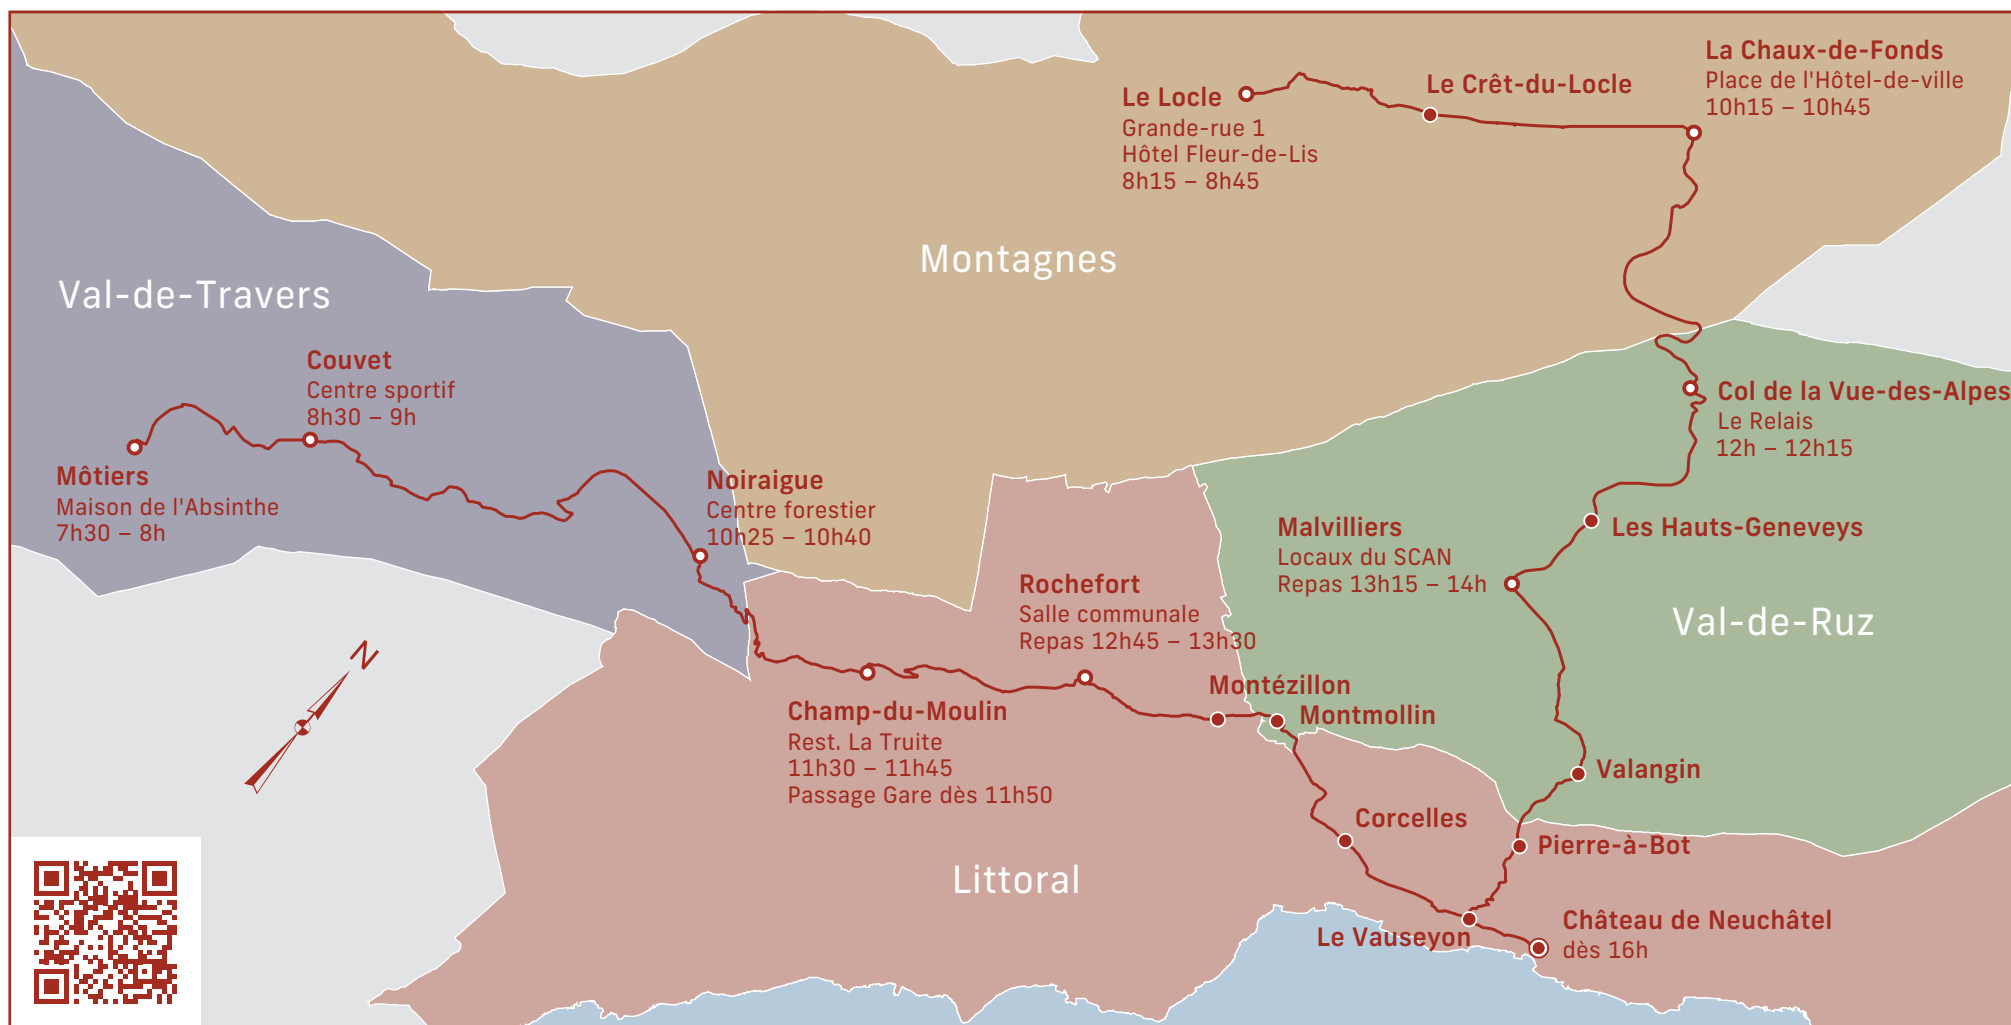

# \* Marche du 1<sup>er</sup> mars 2024 - édition 39<sup>e</sup>: Plan & horaires \*

Plan établi sur la base des données de la mensuration officielle et réalisé par le Service géomatique de la Ville de La Chaux-de-Fonds / 02.02.2018

Inscription (gratuite mais nécessaire) sur:

[www.marchedupremiermars.ch](http://www.marchedupremiermars.ch)

8h30 – 9h

La première heure indique l'heure d'accueil et la seconde l'heure de départ.

- Départ + Ravitaillement
- Station intermédiaire
- ⊙ Arrivée

Soutiennent également la Marche du 1<sup>er</sup> mars:

Le Cercle du Sapin. LANDI région Neuchâtel. Les communes de Cortaillod, Brot-Plamboz, La Brévine, La Côte-aux-fées, Milvignes, La Sagne, Hauterive, Le Locle-Les Brenets