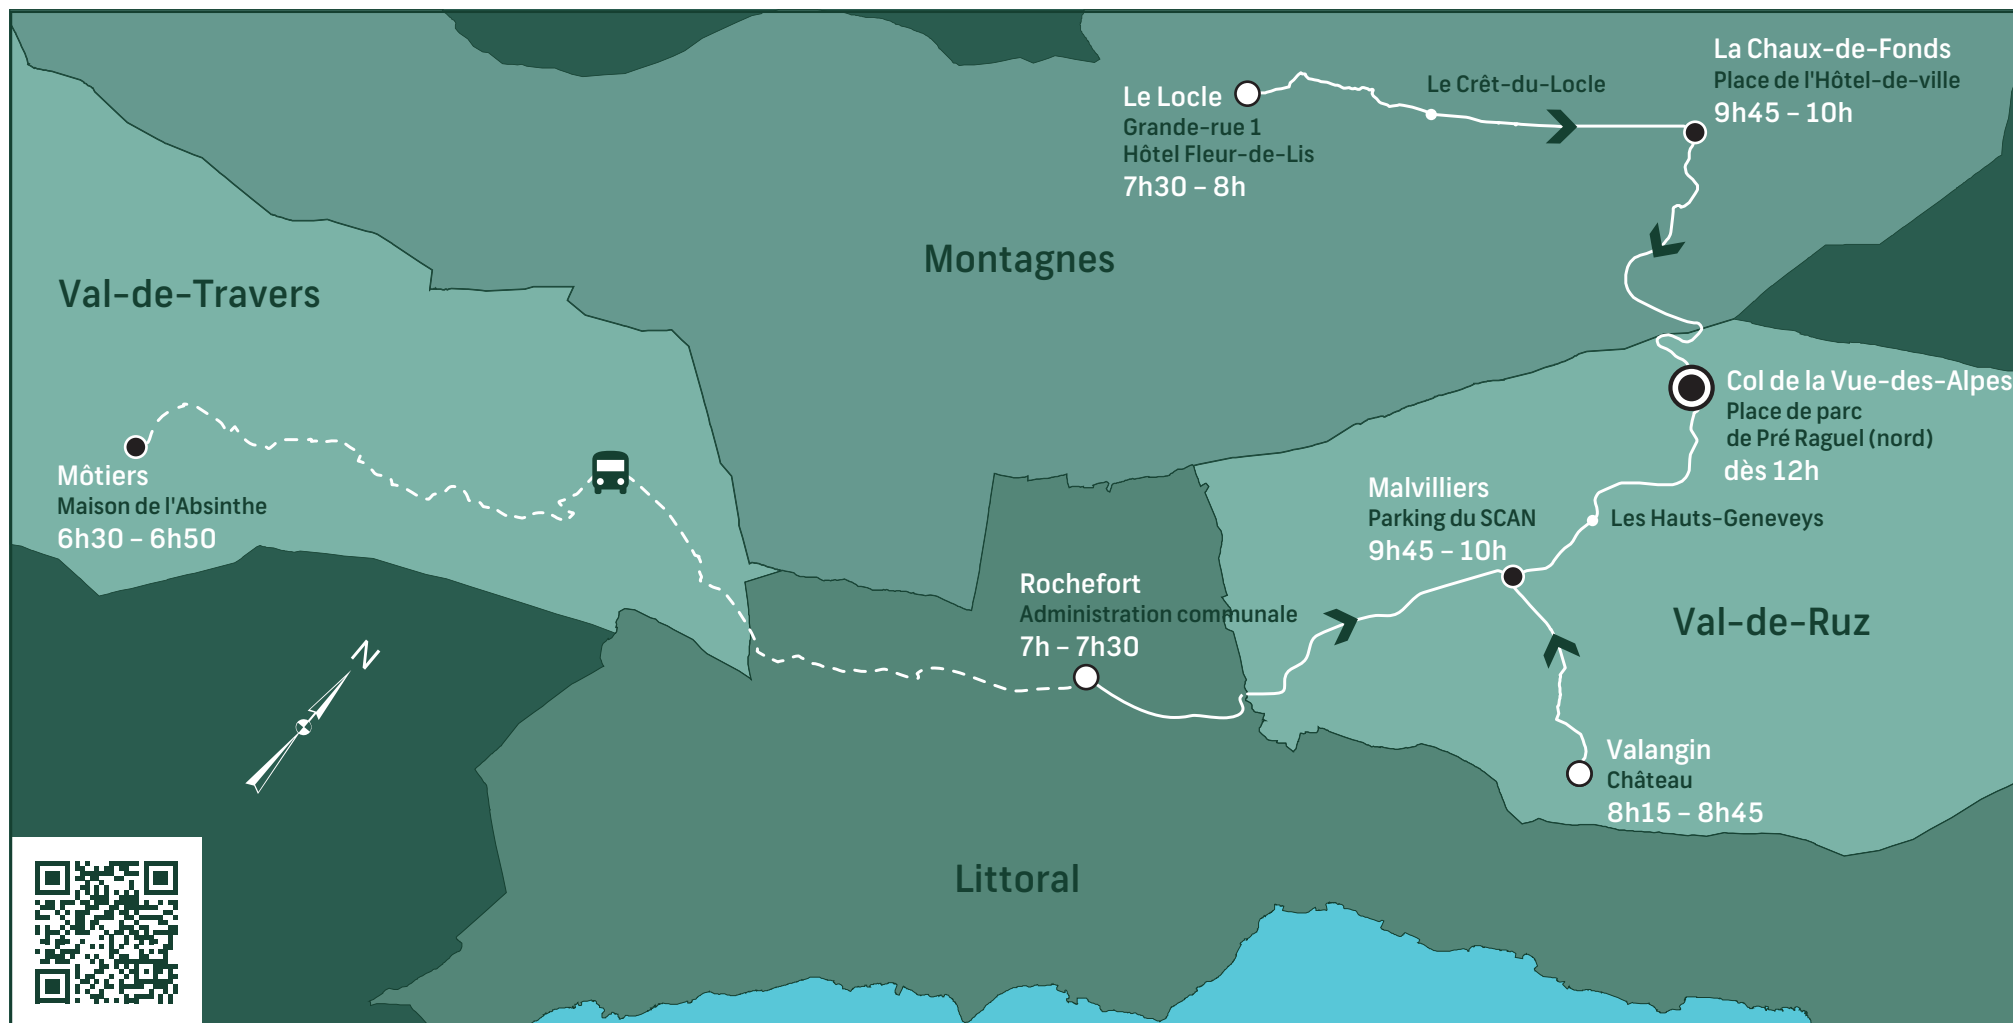

Marche du 1^{er} mars 2023 >> Plan de parcours et horaires – spécial 175^e

7h30 - 8h >>> La première heure indique l'heure d'accueil et la seconde l'heure de départ.

- Départ
- Halte ravitaillement
- ⦿ Arrivée